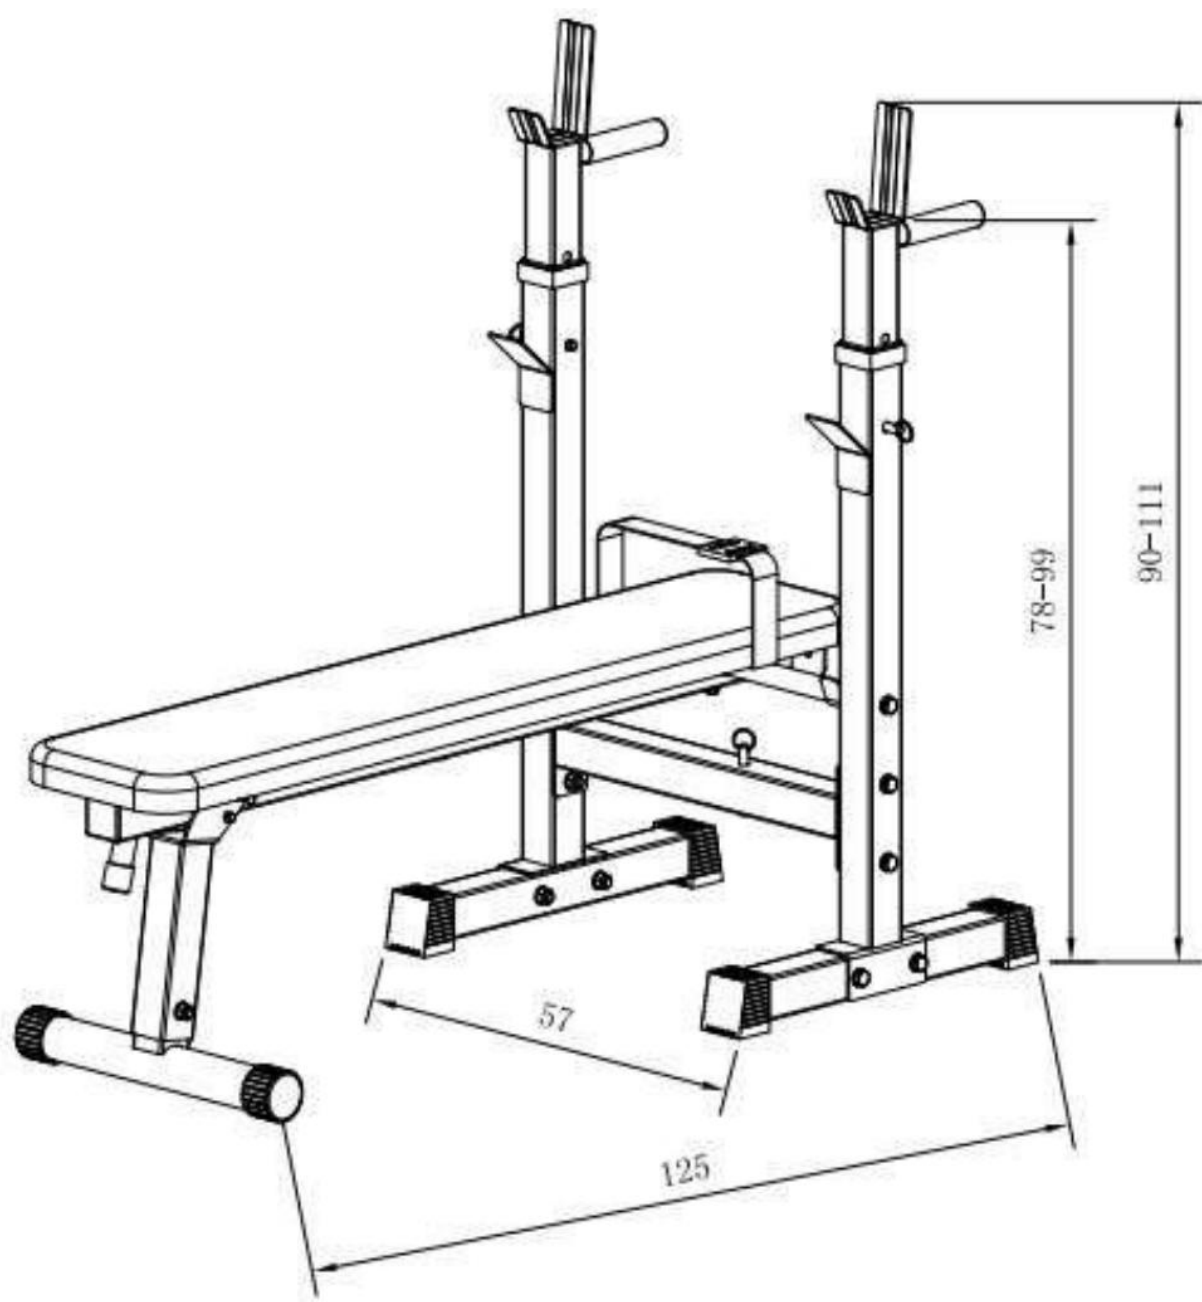

3x

klíč

2x

vnitřní šroub ( $\phi 10*65$ )

4x

Egység súlya: 30 kg Maximális  
terhelés: 200 kg Teljes  
méretek: 125 x 57 x 78 - 99 cm

Összeszerelési utasítások

1