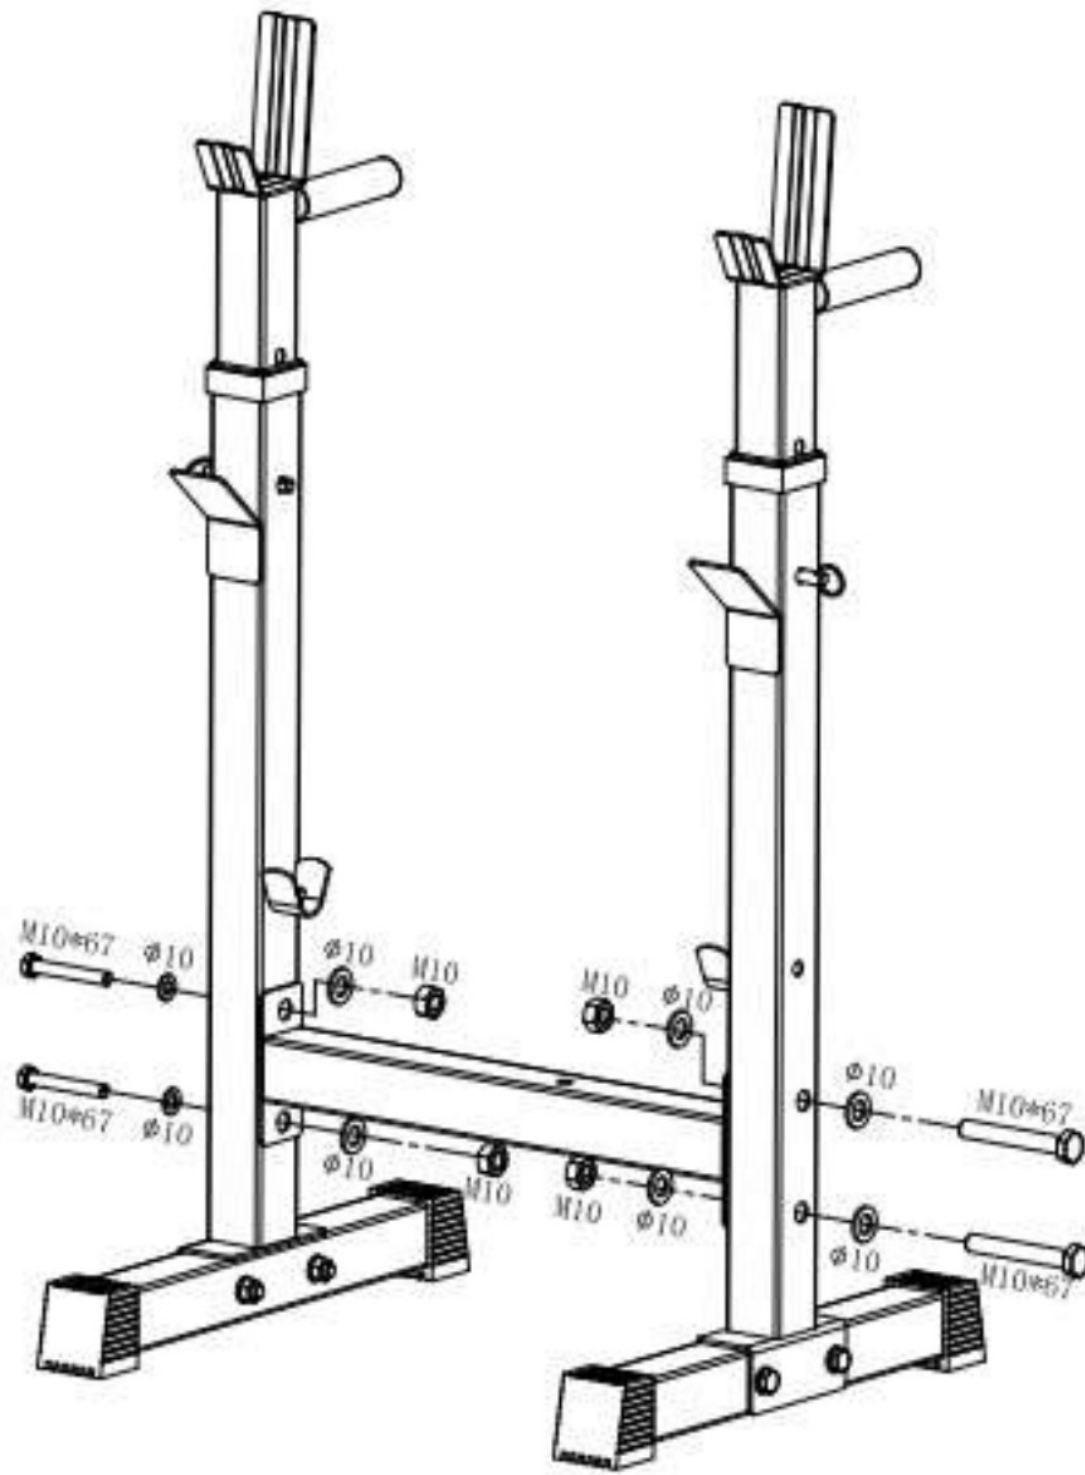

1x

šroub (M10\*67)

10x

šroub (M8\*50)

1x

šroub (M10\*65)

1x

šroub (M8\*65)

3x

klíč

2x

vnitřní šroub ( $\phi 10*65$ )

4x

Egység súlya: 30 kg Maximális  
terhelés: 200 kg Teljes  
méretek: 125 x 57 x 78 - 99 cm

Összeszerelési utasítások

1

2

3

4

5

6