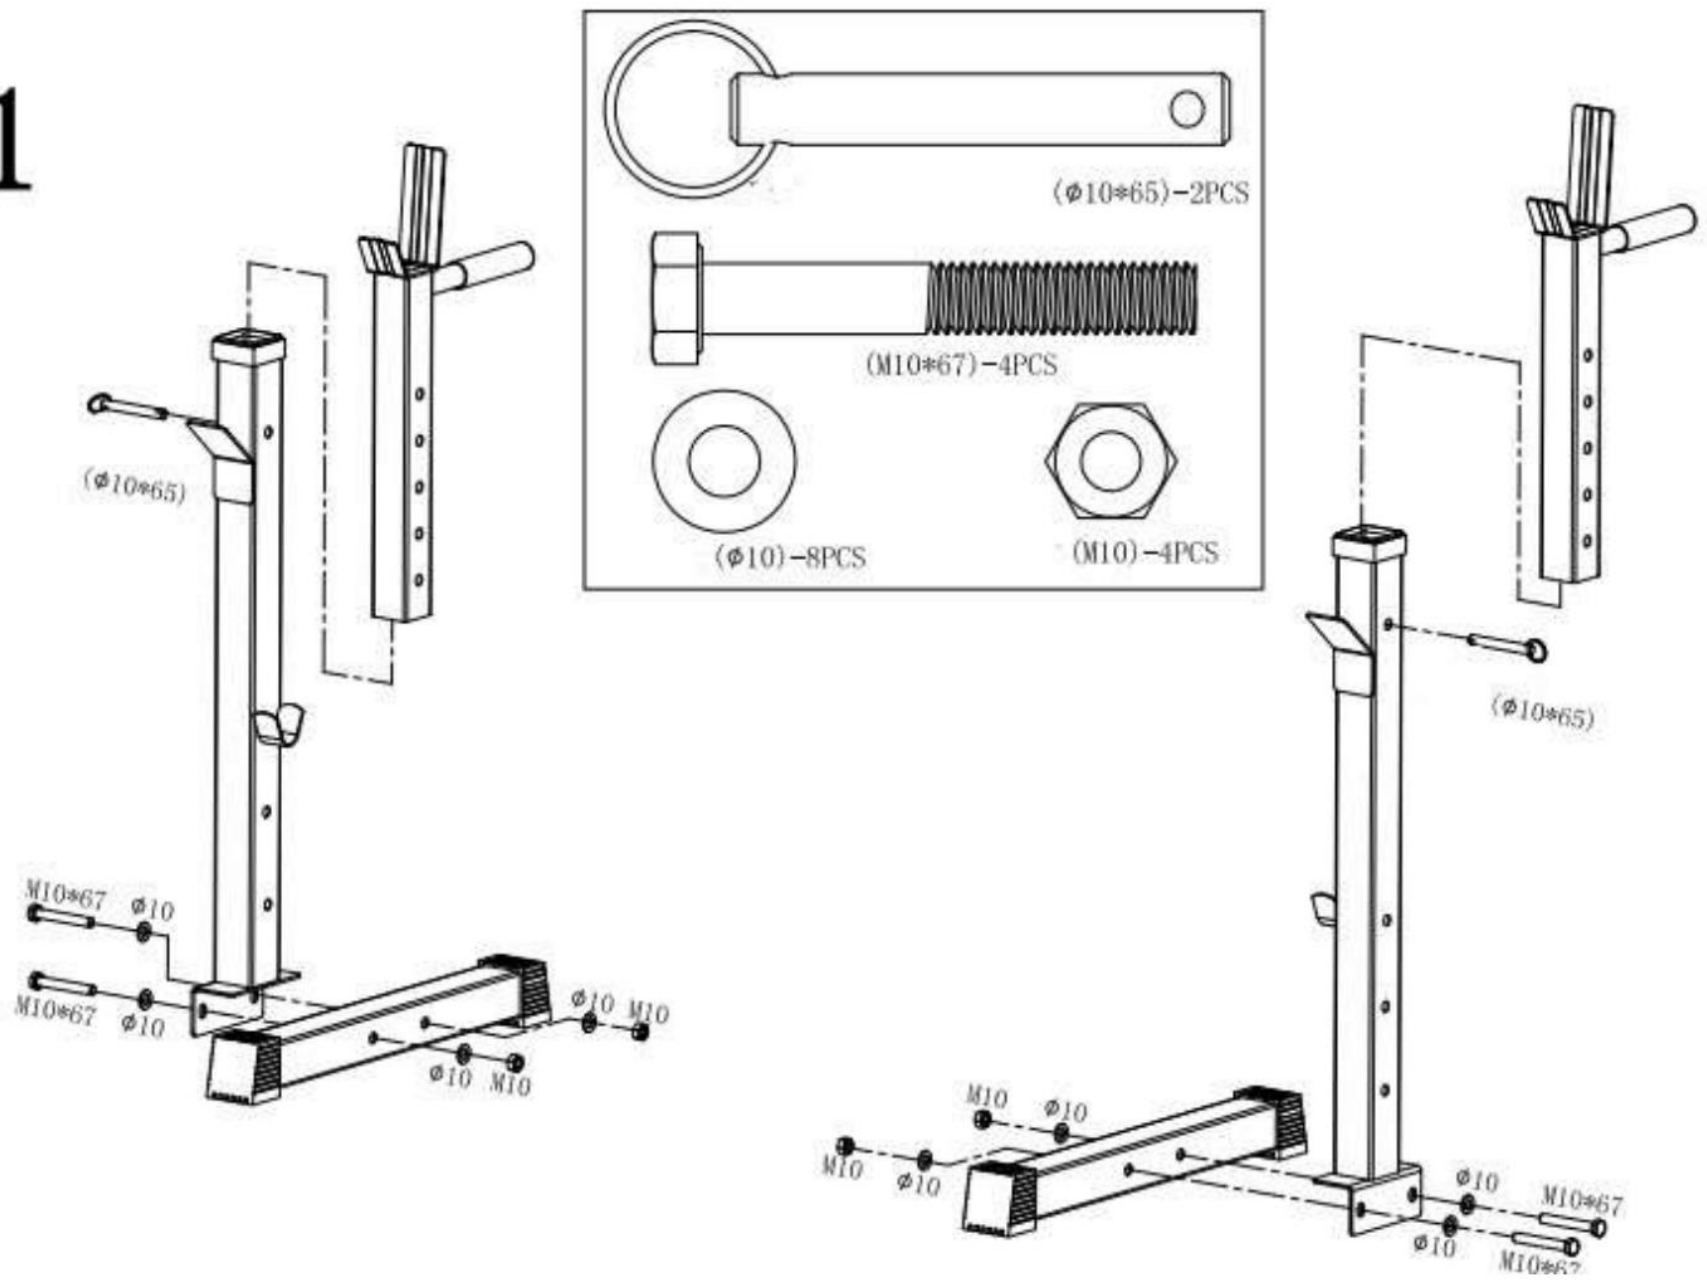

1x

šroub (M10\*67)

10x

šroub (M8\*50)

1x

šroub (M10\*65)

1x

šroub (M8\*65)

3x

klíč

2x

vnitřní šroub ( $\phi 10*65$ )

4x

Egység súlya: 30 kg Maximális  
terhelés: 200 kg Teljes  
méretek: 125 x 57 x 78 - 99 cm

Összeszerelési utasítások

1