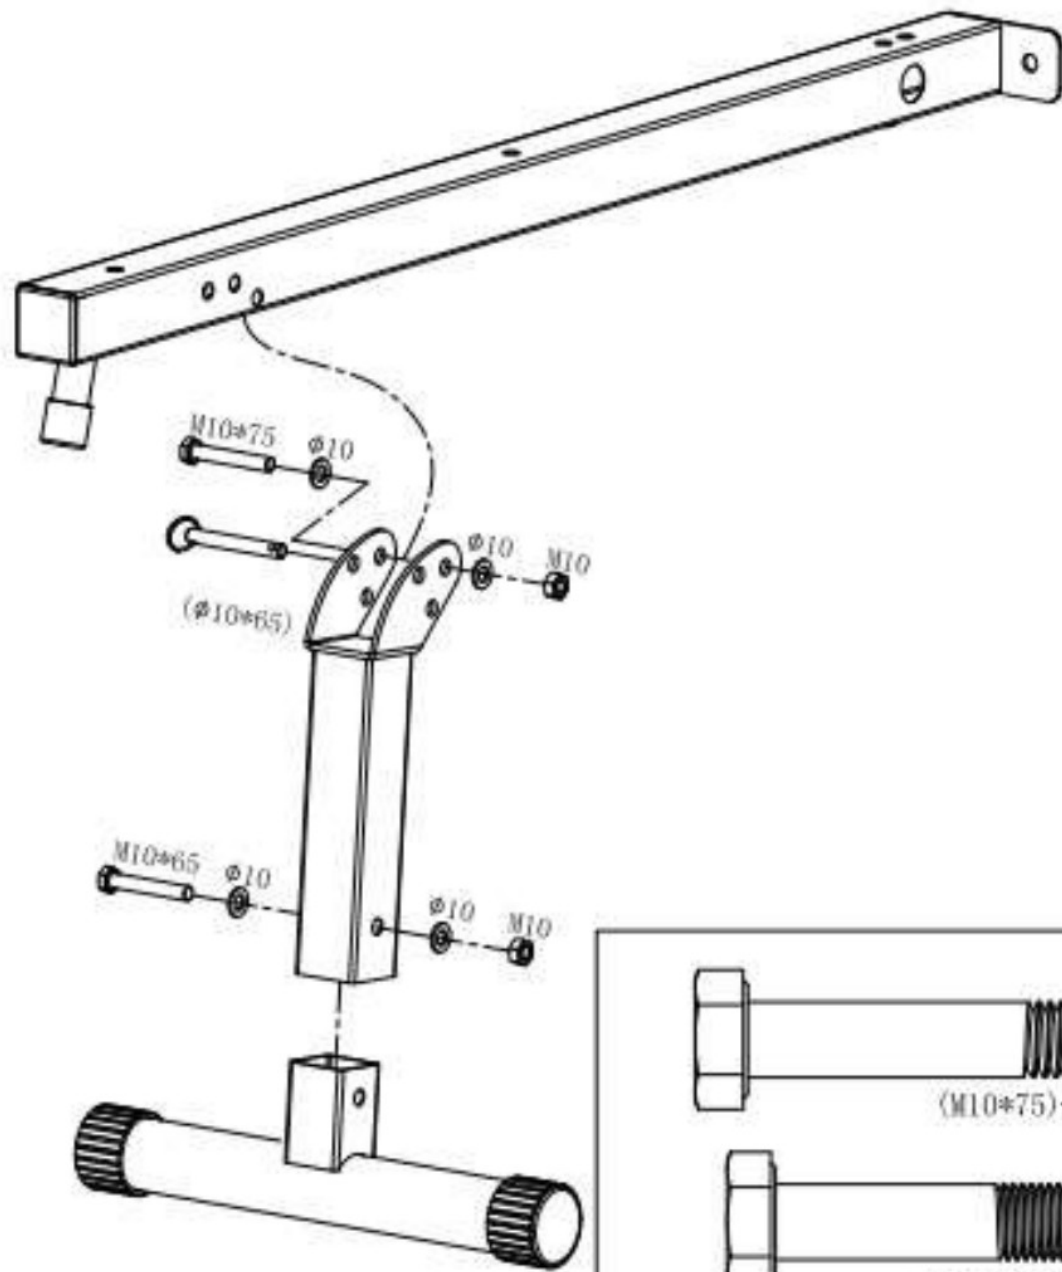

1x

šroub (M10\*67)

10x

šroub (M8\*50)

1x

šroub (M10\*65)

1x

šroub (M8\*65)

3x

klíč

2x

vnitřní šroub ( $\phi 10*65$ )

4x

Egység súlya: 30 kg Maximális  
terhelés: 200 kg Teljes  
méretek: 125 x 57 x 78 - 99 cm

Összeszerelési utasítások

1

2

3

4

5

6