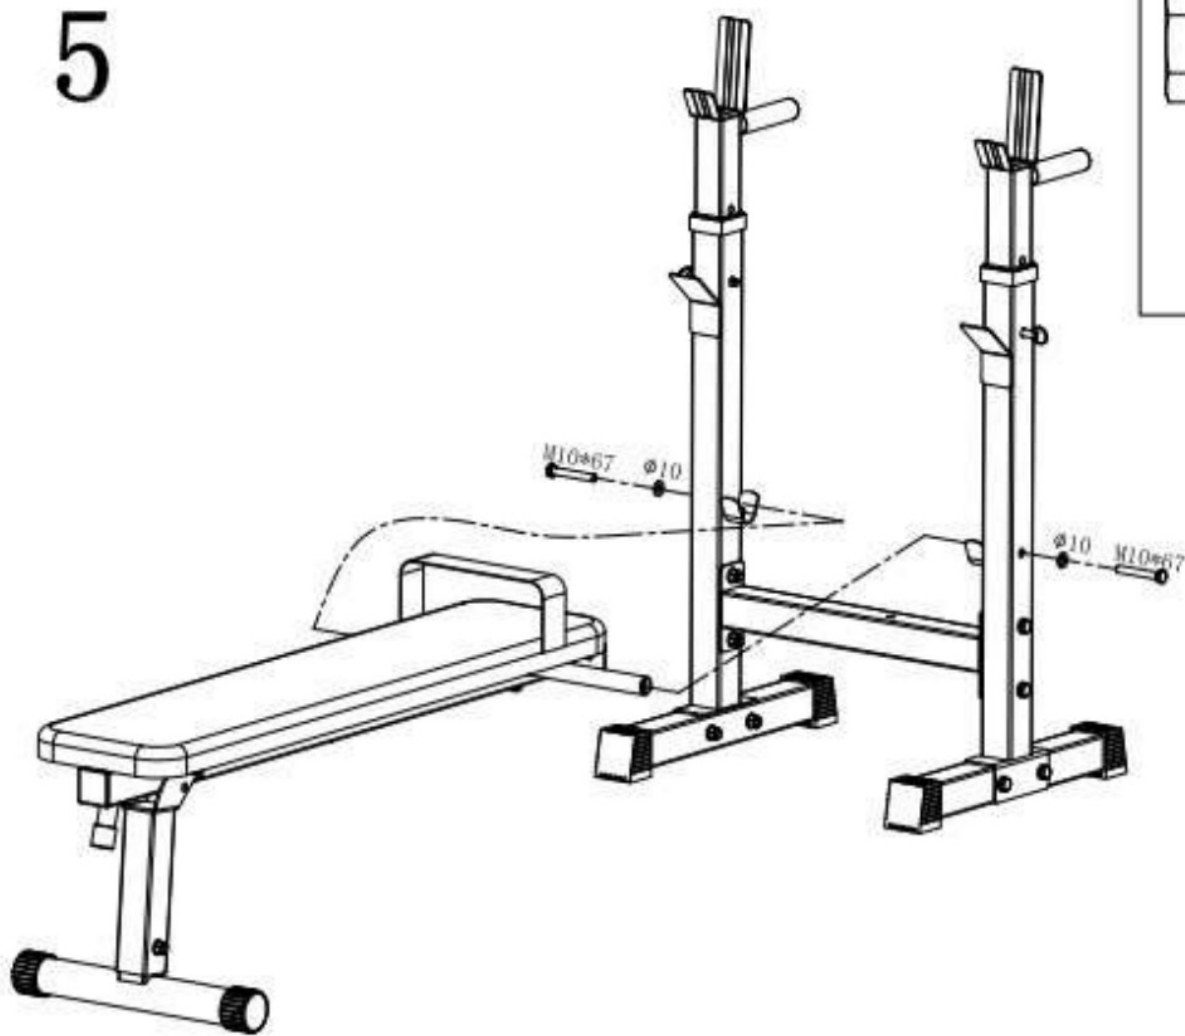

3x

klíč

2x

vnitřní šroub ( $\phi 10*65$ )

4x

Egység súlya: 30 kg Maximális  
terhelés: 200 kg Teljes  
méretek: 125 x 57 x 78 - 99 cm

Összeszerelési utasítások

1

2

3

4

5

6