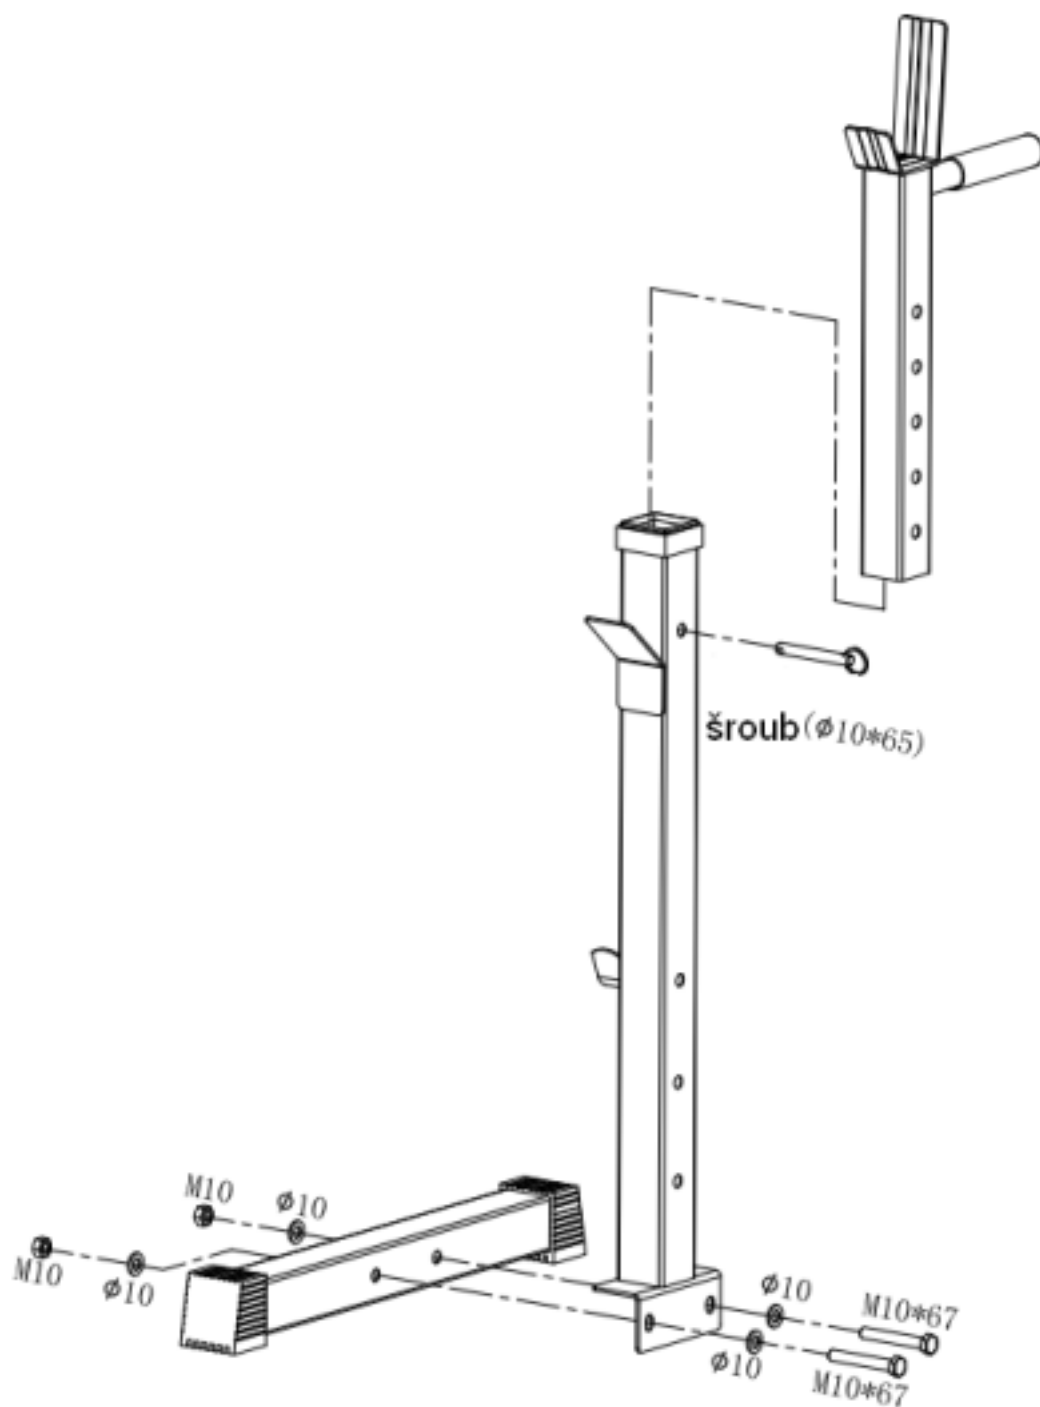

# GORILLA SPORTS

Termék összeszerelési útmutató - Edzőpad

Podložka : ( $\phi$ 10)

22x

Matka : (M10)

10x

Podložka : ( $\phi$ 8)

3x

Šroub : (M10\*75)

1x

Šroub : (M10\*67)

10x

Šroub : (M8\*50)

1x

Šroub : (M10\*65)

1x

Šroub : (M8\*65)

3x

Klíč

2x

Šroub : ( $\phi$ 10\*65)

4x

Šroub (M8\*65) - 3ks

Šroub (M8\*50) - 1ks