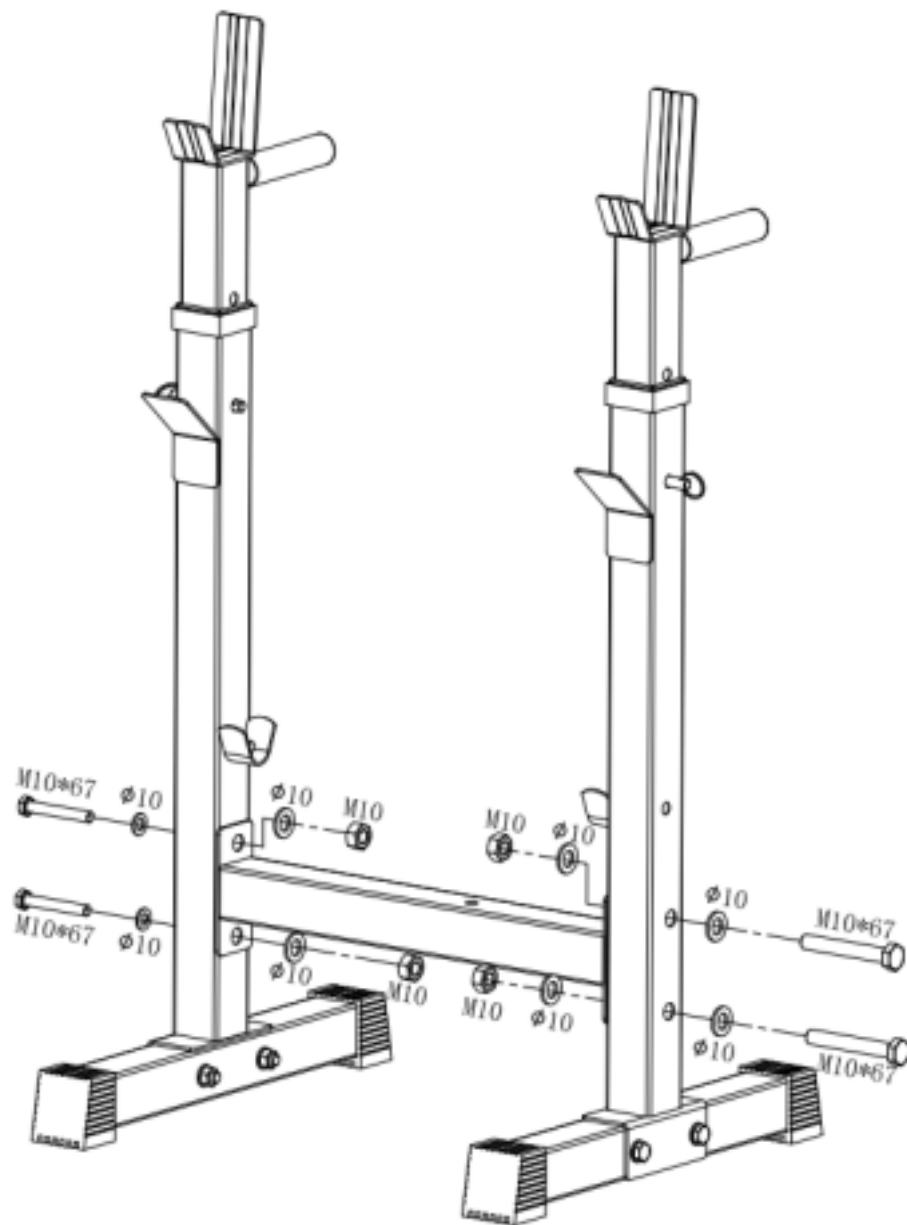

# GORILLA SPORTS

Termék összeszerelési útmutató - Edzőpad

Podložka : ( $\phi$ 10)

22x

Matka : (M10)

10x

Podložka : ( $\phi$ 8)

3x

Šroub : (M10\*75)

1x

Šroub : (M10\*67)

10x

Šroub : (M8\*50)

1x

Šroub : (M10\*65)

1x

Šroub : (M8\*65)

3x

Klíč

2x

Šroub : ( $\phi$ 10\*65)

4x

Šroub (M8\*65) - 3ks

Šroub (M8\*50) - 1ks