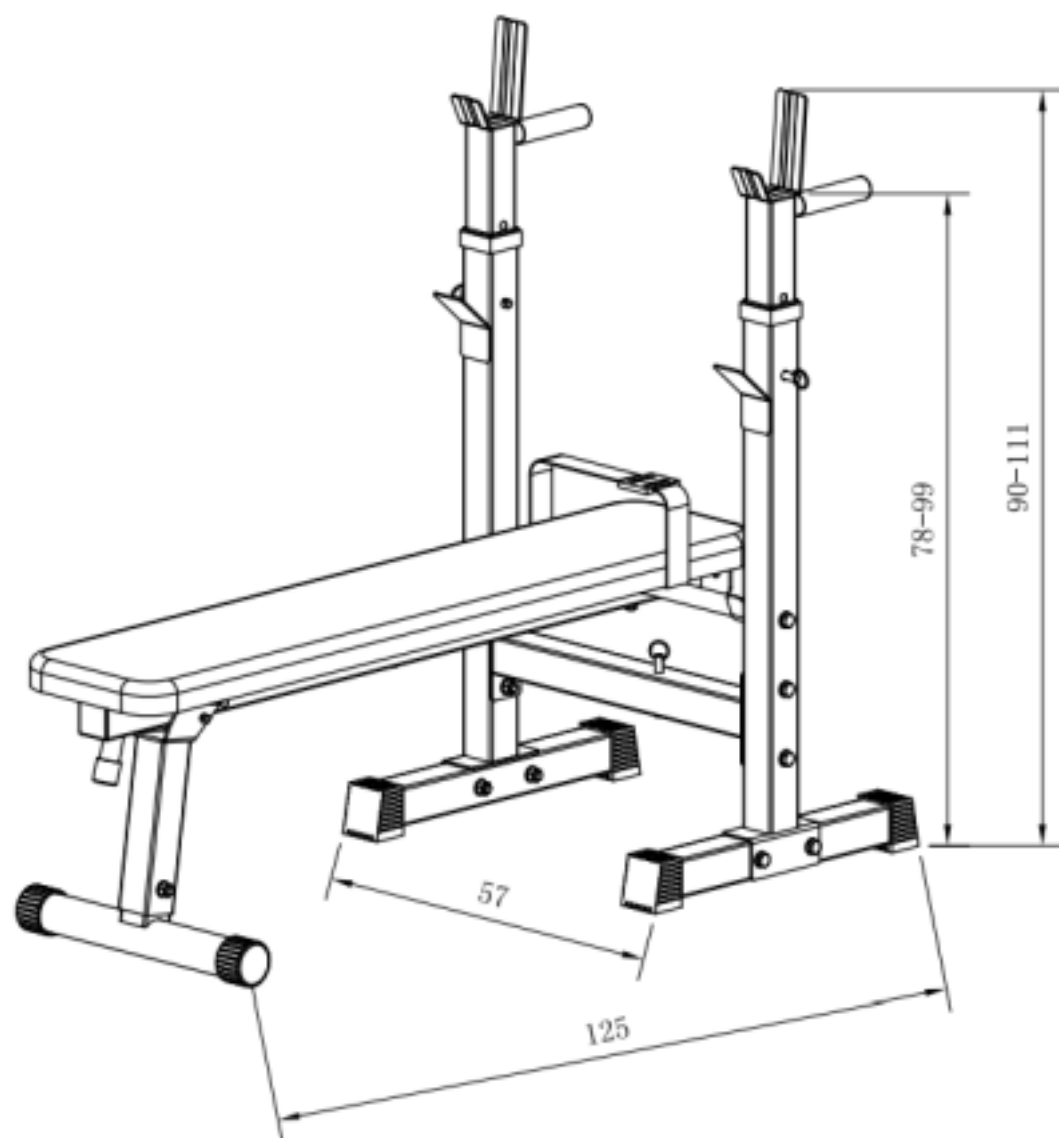

# GORILLA SPORTS

Termék összeszerelési útmutató - Edzőpad

Podložka : ( $\phi$ 10)

22x

Matka : (M10)

10x

Podložka : ( $\phi$ 8)

3x

Šroub : (M8\*65)

3x

Klíč

2x

Šroub : ( $\phi$ 10\*65)

4x

Šroub (M8\*65) - 3ks

Šroub (M8\*50) - 1ks