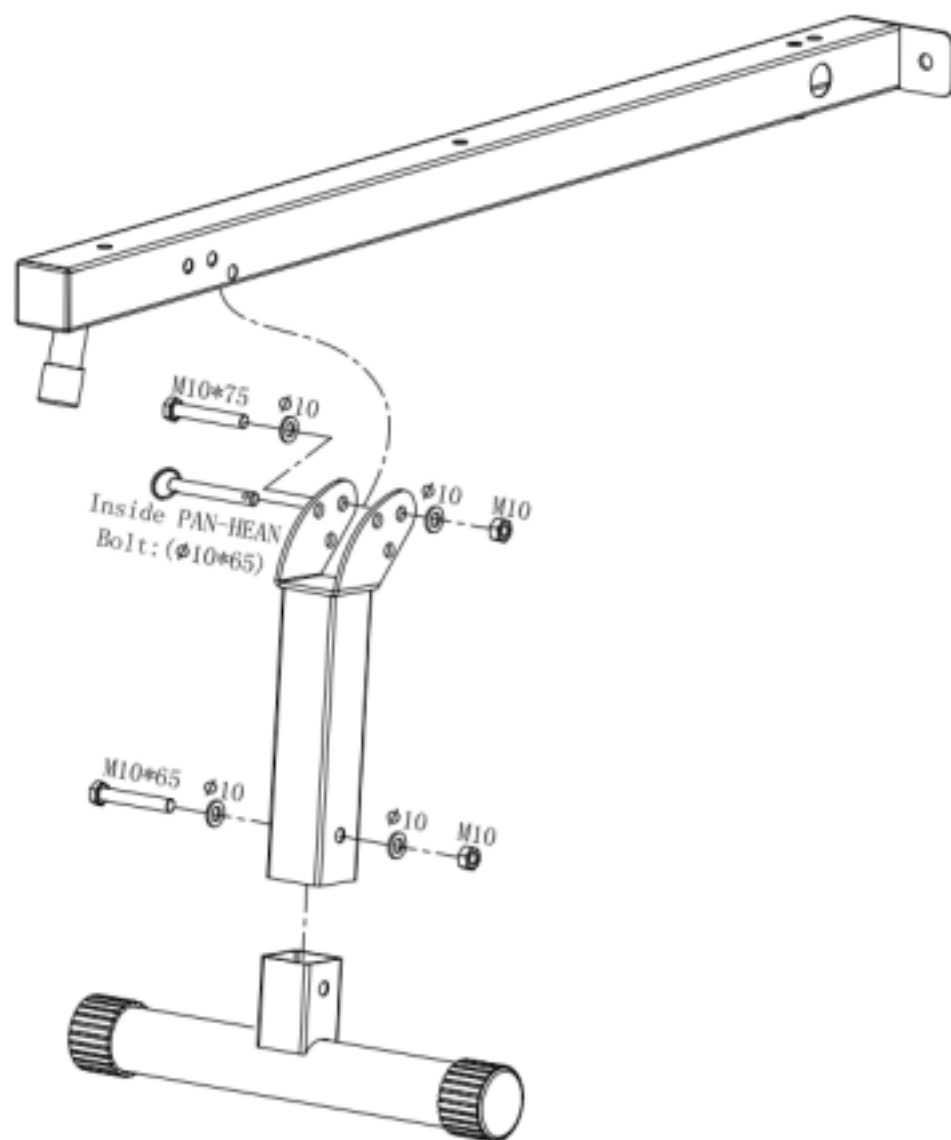

# GORILLA SPORTS

Termék összeszerelési útmutató - Edzőpad

Podložka : ( $\phi$ 10)

22x

Matka : (M10)

10x

Podložka : ( $\phi$ 8)

3x

Šroub : (M10\*75)

1x

Šroub : (M10\*67)

10x

Šroub : (M8\*50)

1x

Šroub : (M10\*65)

1x

Šroub : (M8\*65)

3x

Klíč

2x

Šroub : ( $\phi$ 10\*65)

4x

Šroub (M8\*65) - 3ks

Šroub (M8\*50) - 1ks