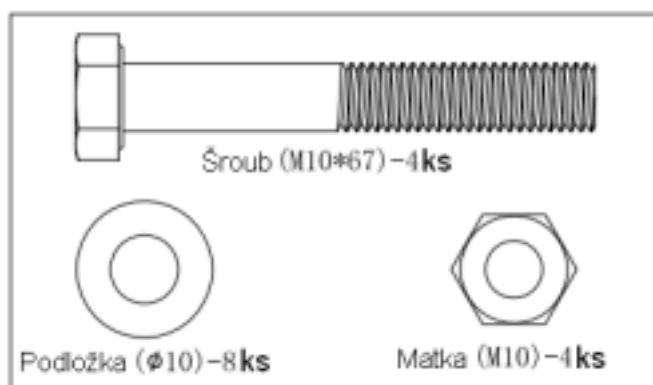

# GORILLA SPORTS

Termék összeszerelési útmutató - Edzőpad

Podložka : ( $\phi$ 10)

22x

Matka : (M10)

10x

Podložka : ( $\phi$ 8)

3x

Šroub : (M10\*75)

1x

Šroub : (M10\*67)

10x

Šroub : (M8\*50)

1x

Šroub : (M10\*65)

1x

Šroub : (M8\*65)

3x

Klíč

2x

Šroub : ( $\phi$ 10\*65)

4x

Šroub (M8\*65) - 3ks

Šroub (M8\*50) - 1ks