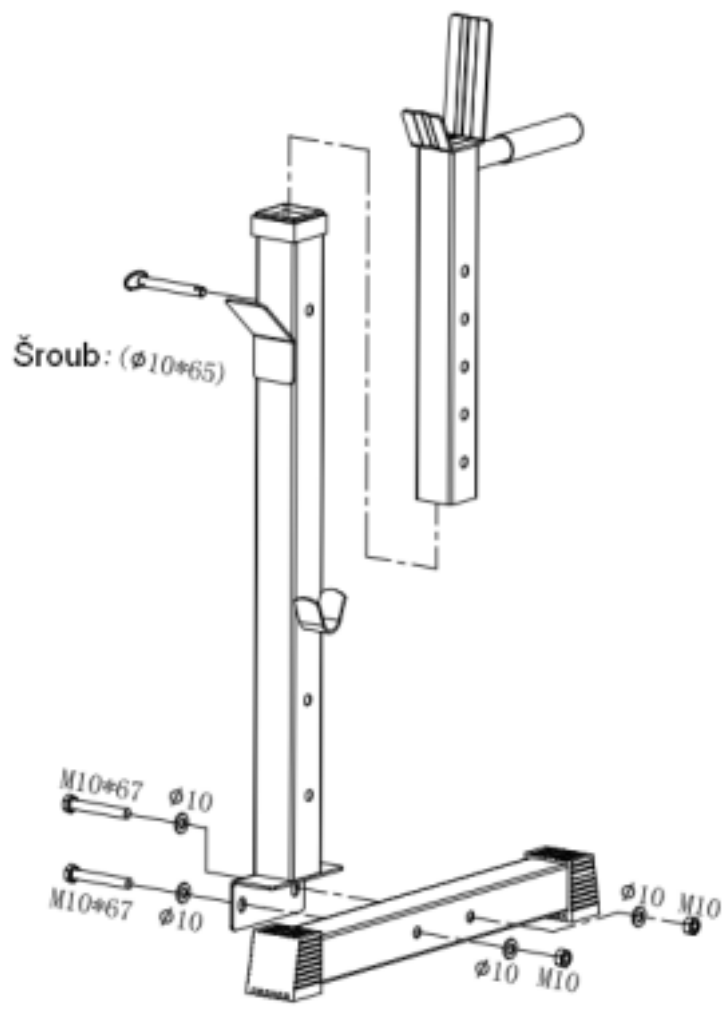

# GORILLA SPORTS

Termék összeszerelési útmutató - Edzőpad

Podložka : ( $\phi$ 10)

22x

Matka : (M10)

10x

Podložka : ( $\phi$ 8)

3x

Šroub : (M10\*75)

1x

Šroub : (M10\*67)

10x

Šroub : (M8\*50)

1x

Šroub : (M10\*65)

1x

Šroub : (M8\*65)

3x

Klíč

2x

Šroub : ( $\phi$ 10\*65)

4x

Šroub (M8\*65) - 3ks

Šroub (M8\*50) - 1ks