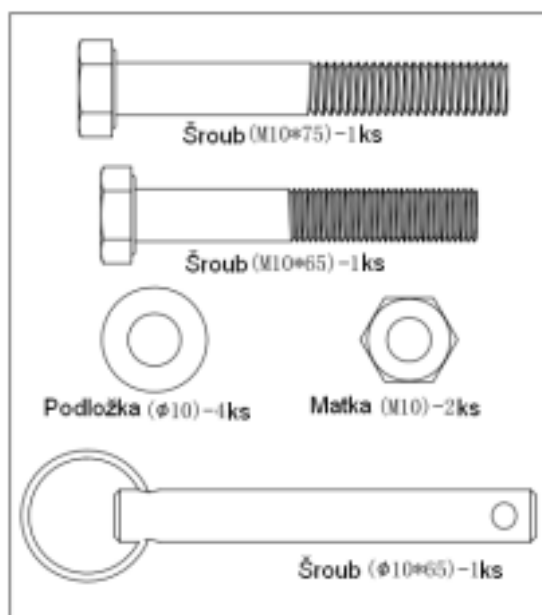

# GORILLA SPORTS

Termék összeszerelési útmutató - Edzőpad

Podložka : ( $\phi$ 10)

22x

Matka : (M10)

10x

Podložka : ( $\phi$ 8)

3x

Šroub : (M10\*75)

1x

Šroub : (M10\*67)

10x

Šroub : (M8\*50)

1x

Šroub : (M10\*65)

1x

Šroub : (M8\*65)

3x

Klíč

2x

Šroub : ( $\phi$ 10\*65)

4x

Šroub (M8\*65) - 3ks

Šroub (M8\*50) - 1ks