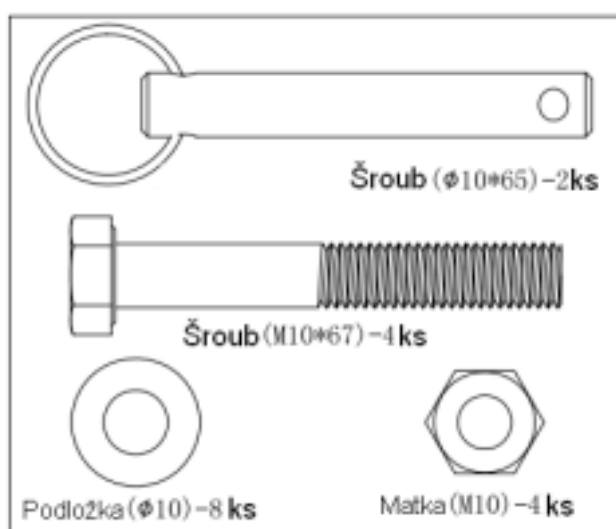

# GORILLA SPORTS

Termék összeszerelési útmutató - Edzőpad

Podložka : ( $\phi$ 10)

22x

Matka : (M10)

10x

Podložka : ( $\phi$ 8)

3x

Šroub : (M10\*75)

1x

Šroub : (M10\*67)

10x

Šroub : (M8\*50)

1x

Šroub : (M10\*65)

1x

Šroub : (M8\*65)

3x

Klíč

2x

Šroub : ( $\phi$ 10\*65)

4x

Šroub (M8\*65) - 3ks

Šroub (M8\*50) - 1ks