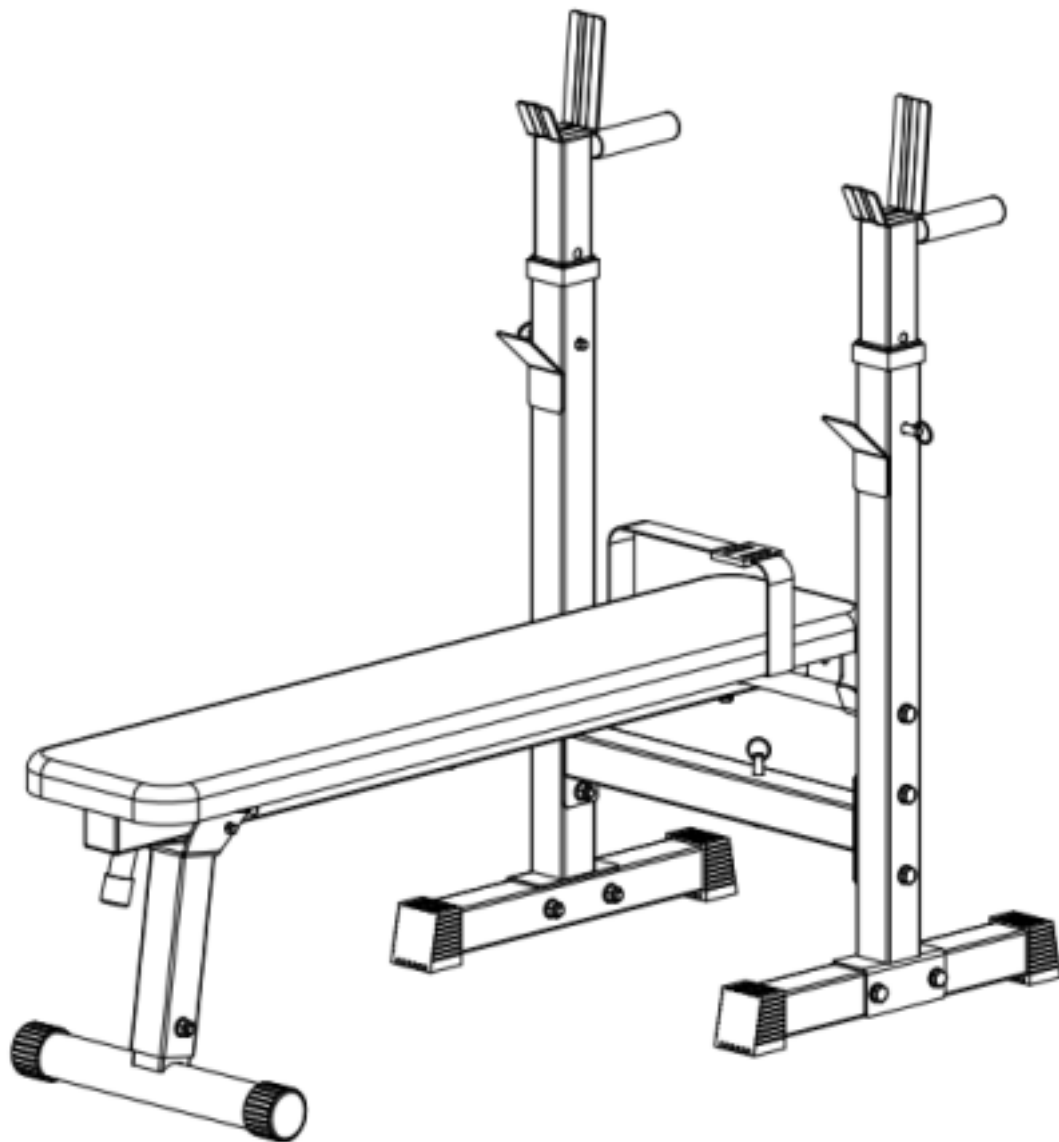

# GORILLA SPORTS

Termék összeszerelési útmutató - Edzőpad

Podložka : ( $\phi$ 10)

22x

Matka : (M10)

10x

Podložka : ( $\phi$ 8)

3x

Šroub : (M10\*75)

1x

Šroub : (M10\*67)

10x

Šroub : (M8\*50)

1x

Šroub : (M10\*65)

1x

Šroub : (M8\*65)

3x

Klíč

2x

Šroub : ( $\phi$ 10\*65)

4x

Šroub (M8\*65) - 3ks

Šroub (M8\*50) - 1ks