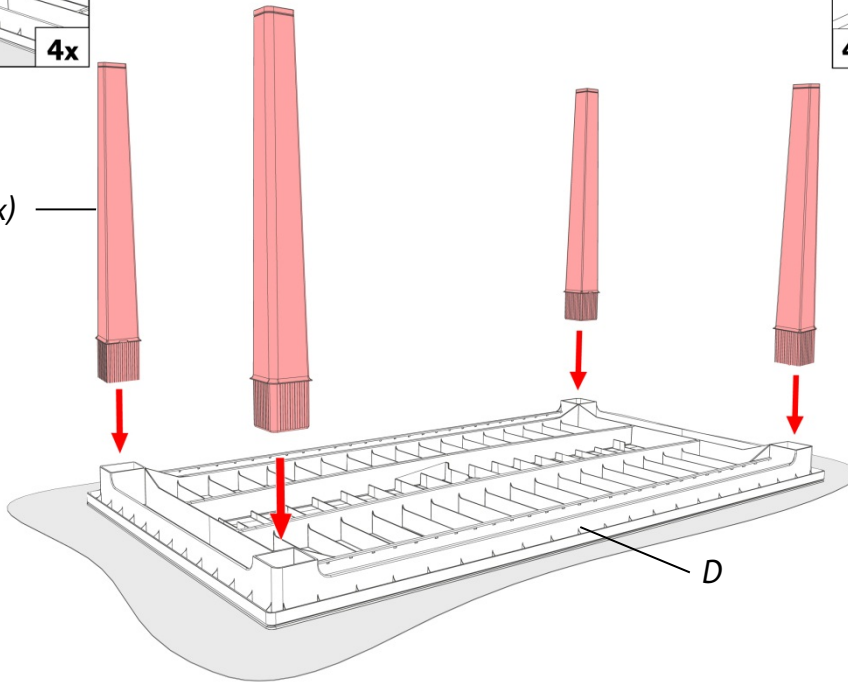

FUTURA TABLE

"FUTURA TABLE" V5.0 / 560408 / 442072

ALLIBERT 

Ericssonstraat 17 | 5121 MK Rijen | The Netherlands | WWW.ALLIBERT-OUTDOOR.COM

NEN 581

A (4x)

B (2x)

C (1x)

D (1x)

A (4x)

1

B (2x)

2

3

4