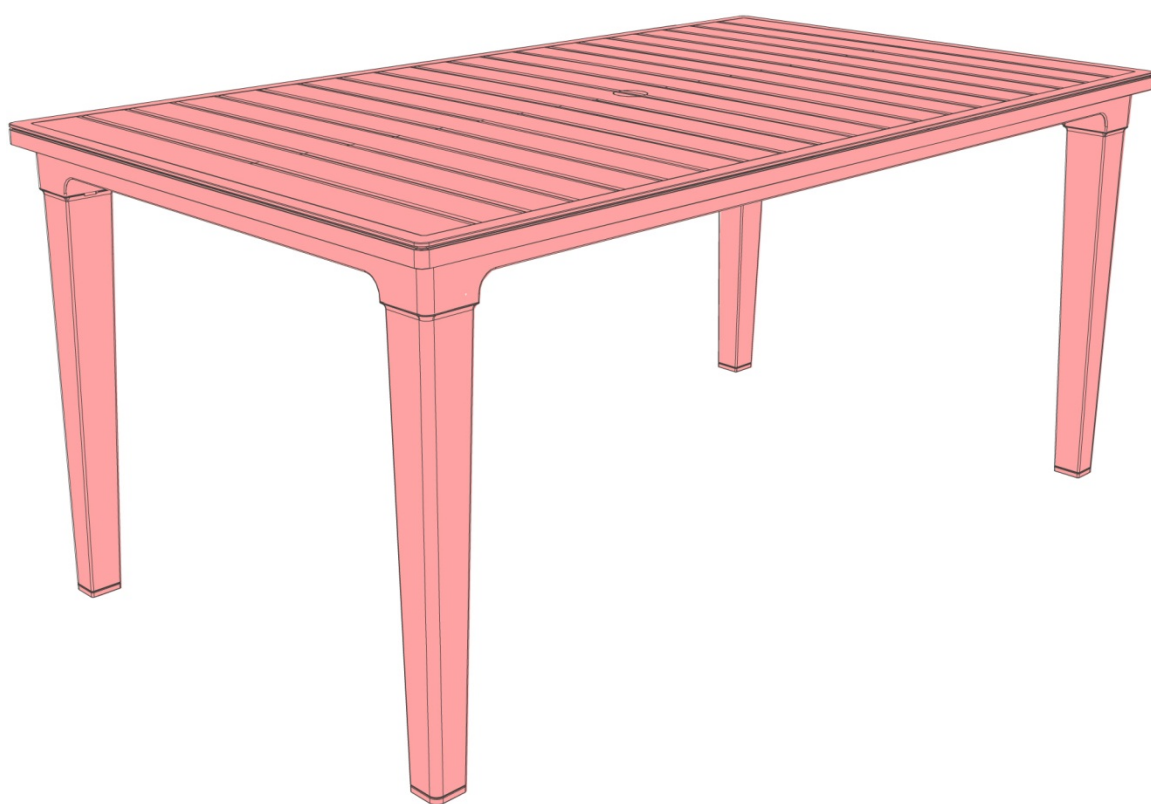

FUTURA TABLE

"FUTURA TABLE" V5.0 / 560408 / 442072

ALLIBERT 

Ericssonstraat 17 | 5121 MK Rijen | The Netherlands | WWW.ALLIBERT-OUTDOOR.COM

NEN 581

A (4x)

B (2x)

C (1x)

D (1x)

A (4x)

1

B (2x)

2

3

4